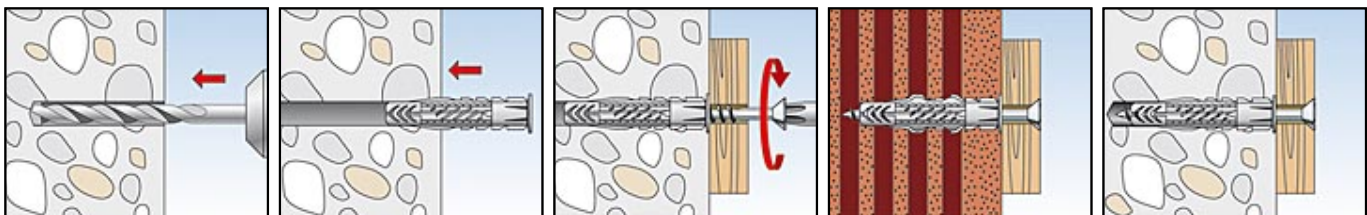

### VORTEILE

- Das universelle Funktionsprinzip (Verknoten oder Verspreizen) ermöglicht die Verwendung in allen Voll-, Loch- und Plattenbaustoffen. Daher ist der UX die richtige Wahl bei unbekanntem Verankerungsgrund.
- Die schrägen Verbindungsstege des UX sorgen für optimale Schraubenführung. Sägezahnförmige Verdrehungen verhindern das Mitdrehen im Bohrloch. Dadurch wird größtmögliche Montagesicherheit gewährleistet.
- Befestigungssets mit Schrauben, Ösen und Haken bieten die passende Lösung für alle Anwendungen.

### ANWENDUNGEN

- Bilder
- Leuchten
- Sockelleisten
- leichte Hängeschränke
- Handtuchhalter
- leichte Spiegelschränke
- Gardinenschienen
- Waschtischbefestigungen
- TV-Konsolen
- Sanitär/Heizung/Klima-Befestigungen

### FUNKTIONSWEISE

- Der UX mit Rand ist geeignet für die Vorsteckmontage, der UX ohne Rand für die Durchsteckmontage....
- Beim Eindrehen der Schraube verspreizt der UX im Vollbaustoff und verknotet im Hohlraum.
- Die erforderliche Schraubenlänge ergibt sich aus Dübellänge + Anbauteildicke + 1 x Schraubendurchmesser.
- Geeignet für Holz- und Spanplattenschrauben sowie Stockschraben.
- Bei Plattenbaustoffen darf der gewindelose Teil der Schraube nicht länger als das Anbauteil sein und es ist der UX mit Rand zu verwenden.
- Der Randabstand muss mindestens eine Dübellänge betragen.