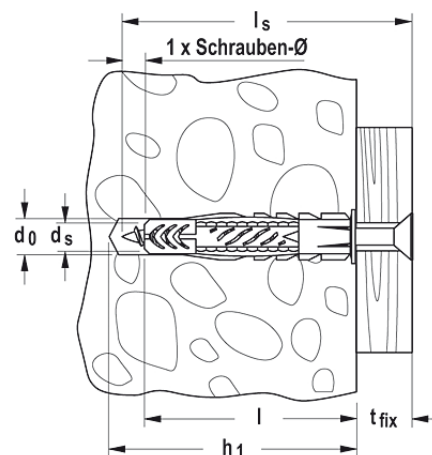

TECHNISCHE DATEN

Universaldübel UX in Box

Typ	Art.-Nr.	Inhalt
UX 6/8/10 Montagebox	093182	100 Dübel UX 6 x 35, 70 Dübel UX 8 x 50, 20 Dübel UX 10 x 60
UX / SX-S Montagebox	093181	50 Universaldübel UX 6 x 35, 50 Schrauben 4,5 x 50, 50 Spreizdübel SX 6 x 30, 50 Schrauben 4,5 x 45, 25 Universaldübel UX 8 x 50, 25 Schrauben 5 x 65, 25 Spreizdübel SX 8 x 40, 25 Schrauben 5 x 50
UX / SX Sortimentsbox	040991	60 Spreizdübel SX 6 x 30, 50 Spreizdübel SX 8 x 40, 20 Spreizdübel SX 10 x 50, 60 Universaldübel UX 5 x 30 R, 40 Universaldübel UX 6 x 50 R, 50 Universaldübel UX 8 x 50 R, 10 Universaldübel UX 10 x 60 R
Meister-Box UX + Schrauben + Haken	513894	50 Universaldübel UX 6 x 35 R, 25 Universaldübel UX 8 x 50 R, 20 Spanplattenschrauben 4,5 x 60, 15 Spanplattenschrauben 5 x 70, 4 Winkelhaken 5,5 x 70, 4 Rundhaken 5,5 x 80
Meister-Box UX / UX-R	513893	25 Universaldübel UX 6 x 35, 25 Universaldübel UX 6 x 35 R, 25 Universaldübel UX 8 x 50, 25 Universaldübel UX 8 x 50 R, 10 Universaldübel UX 10 x 60
FIXtainer - Hält-Alles-Box	532893	50 x SX 6, 50 x UX R 6, 25 x Gipskartondübel GK zzgl. Setz- u. Eindrehwerkzeug GKW, 15 x Gipskartondübel Metall, 50 x Schraube SZ 4,5 x 40 ZPF, 50 x Schraube SZ 4,5 x 60 ZPF
FIXtainer - UX-green-Box	532894	120 x UX 6 R Green, 60 x UX 8 R Green, 30 x UX 10 R Green