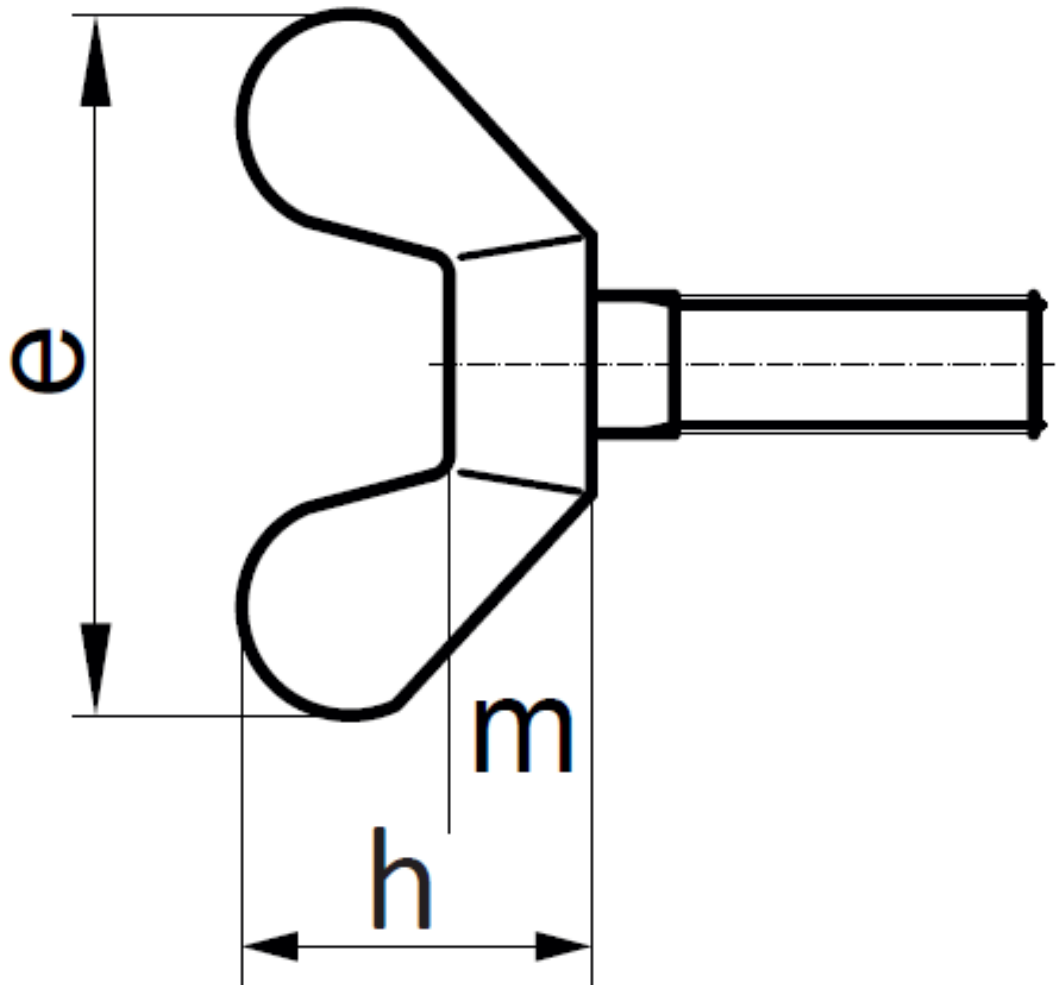

DIN 316

Flügelschrauben, runde Flügelform

Maße	M 4	M 5	M 6	M 8	M 10	M 12	M 16
d ₂	7	9,5	11,5	14,5	18,5	21,5	27,5
e	20	25	31,5	37	49,5	63,5	71,5
g	1,5	1,9	1,9	2,4	4	4,5	6
h	9,5	12	16	19	24	32,3	36,3
m	3,9	5,3	6,5	8,3	10	12	15